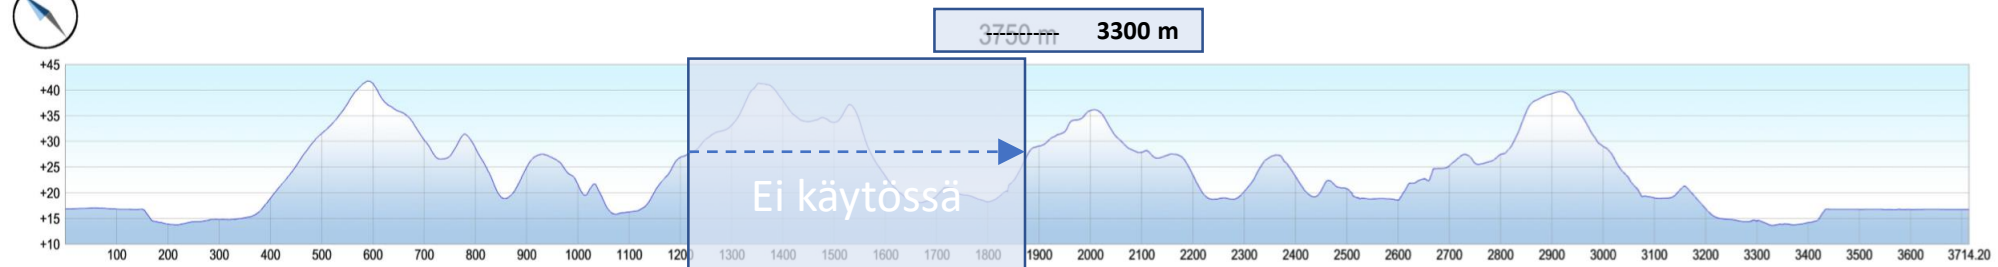

Vantaa Hakunila SM 2018

Height Difference (HD): 28 m
 Maximum Climb (MC): 27 m
 Total Climb (TC): 140 m Muuttuu (vähenee)