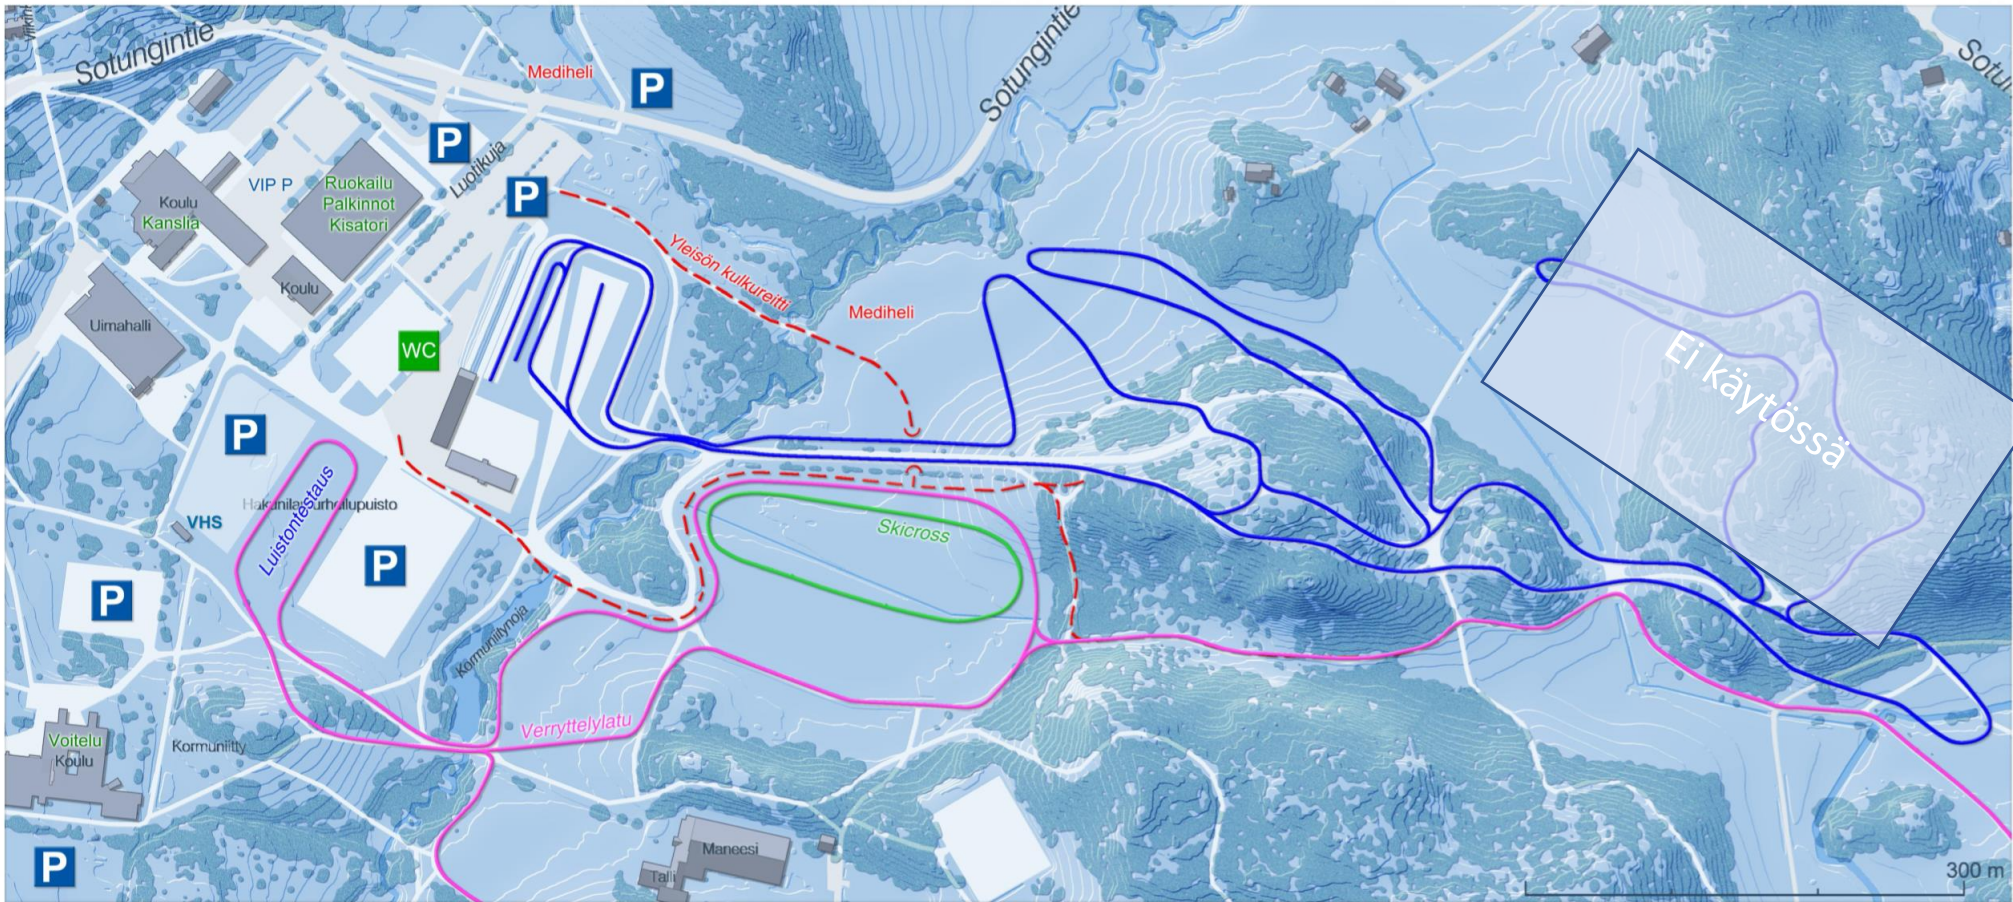

Vantaa Hakunila SM 2018

Height Difference (HD): 28 m
 Maximum Climb (MC): 27 m
 Total Climb (TC): 140 m Muuttuu (vähenee)